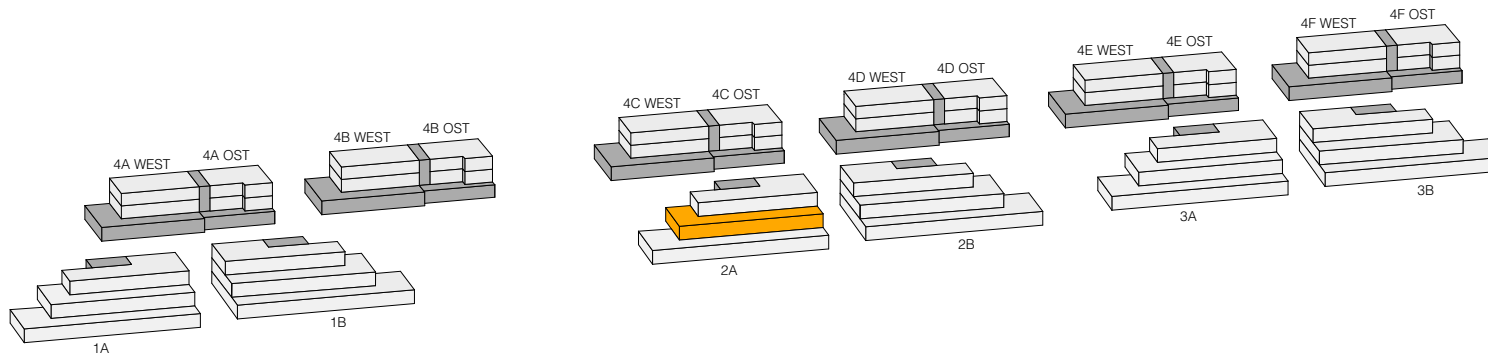

RAUMANGEBOT

TERRASSENHÄUSER

5 ¹/₂ ZIMMER

MITTELGESCHOSS

2A - WG2

204 m²

MITTELGESCHOSS

Entrée / Korridor	18.90m ²
Zimmer 1/ Ankleide	26.50m ²
Bad / WC	6.60m ²
Zimmer 2	14.75m ²
Zimmer 3	13.45m ²
Zimmer 4	13.45m ²
Dusche / WC	5.80m ²
Wohnen / Essen	41.90m ²
Küche	22.75m ²
Reduit	5.50m ²

Total Nettowohnfläche 169.60m²
Total Bruttowohnfläche 203.52m²

Terrasse 124.70m²
Keller WG2 15.55m²

RAUMANGEBOT