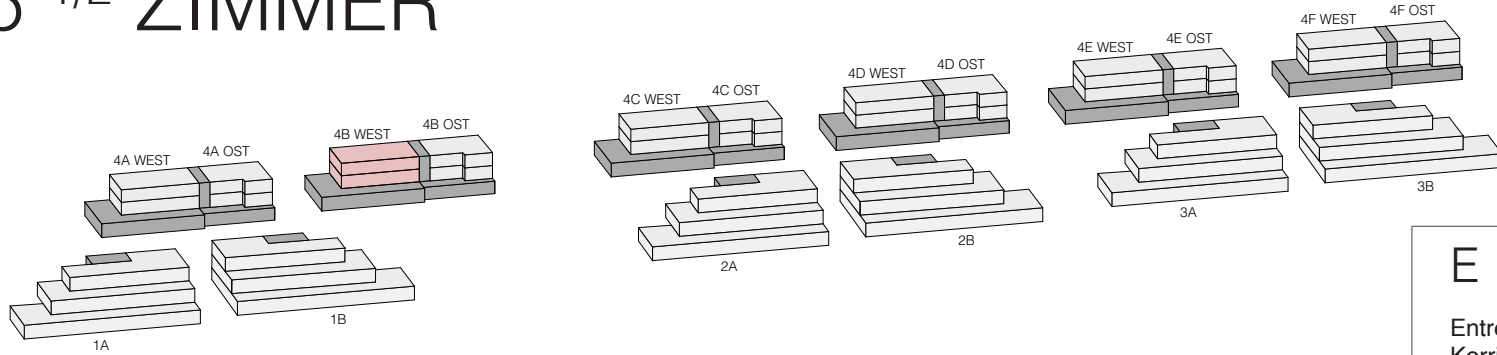

RAUMANGEBOT

DOPPELEINFAMILIENHÄUSER

5 1/2 ZIMMER

4B

WEST

209 m²

ERDGESCHOSS

Entrée	5.10m ²
Korridor	13.80m ²
Zimmer 1	10.10m ²
WC	2.70m ²
Waschen	3.05m ²
Wohnen	25.70m ²
Küche	11.40m ²
Essen	16.00m ²

OBERGESCHOSS

Korridor	15.30m ²
Zimmer 2 / Ankleide	21.30m ²
Bad	11.00m ²
Zimmer 3	11.95m ²
Zimmer 4	17.70m ²
Du / WC	5.25m ²

Total Nettowohnfläche 170.35m²
Total Bruttowohnfläche 209.44m²

Terrasse 1	84.40m ²
Terrasse 2	16.60m ²
Keller im Sockelgeschoss	15.00m ²

RAUMANGEBOT

ERDGESCHOSS

OBERGESCHOSS