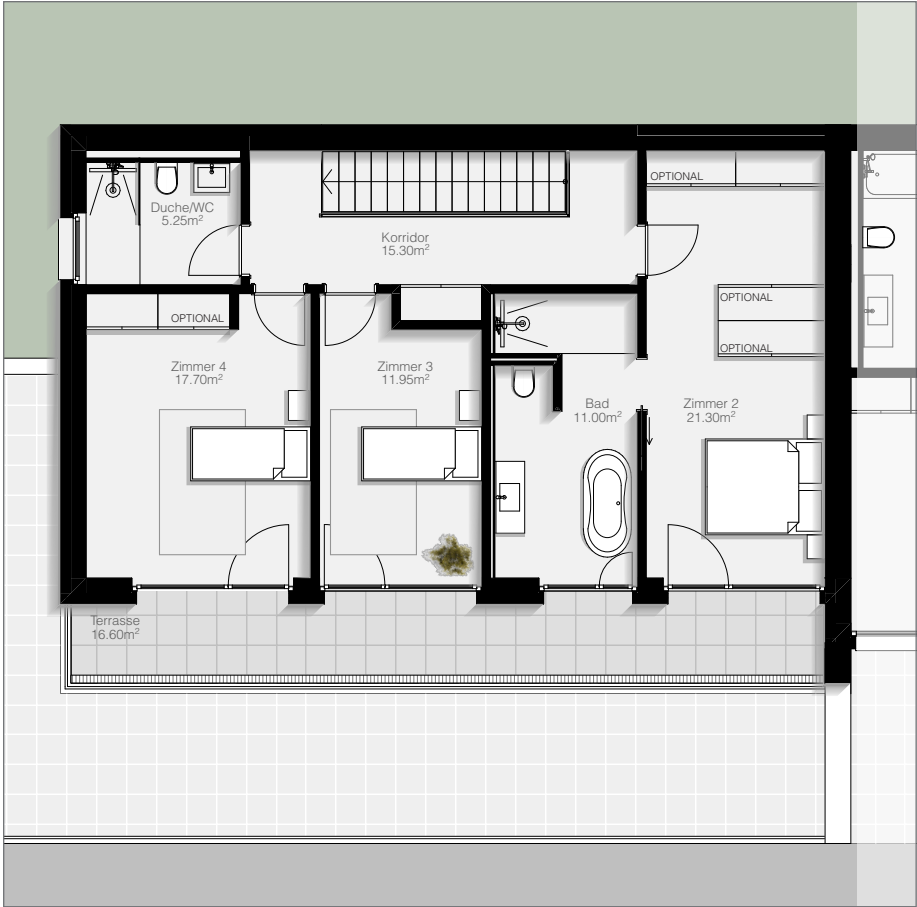

RAUMANGEBOT

DOPPELEINFAMILIENHÄUSER

5 ¹/₂ ZIMMER

4C / 4D/ 4E / 4F

WEST

209 m²

ERDGESCHOSS

Entrée	5.10m ²
Korridor	13.80m ²
Zimmer 1	10.10m ²
WC	2.70m ²
Waschen	3.00m ²
Wohnen	25.70m ²
Küche	11.40m ²
Essen	16.00m ²

OBERGESCHOSS

Korridor	15.30m ²
Zimmer 2 / Ankleide	21.30m ²
Bad	11.00m ²
Zimmer 3	11.95m ²
Zimmer 4	17.70m ²
Du / WC	5.25m ²

Total Nettowohnfläche 170.30m²
Total Bruttowohnfläche 209.44m²

Terrasse 1	78.35m ²
Terrasse 2	16.60m ²
Keller im Sockelgeschoss	15.00m ²

RAUMANGEBOT

ERDGESCHOSS

OBERGESCHOSS