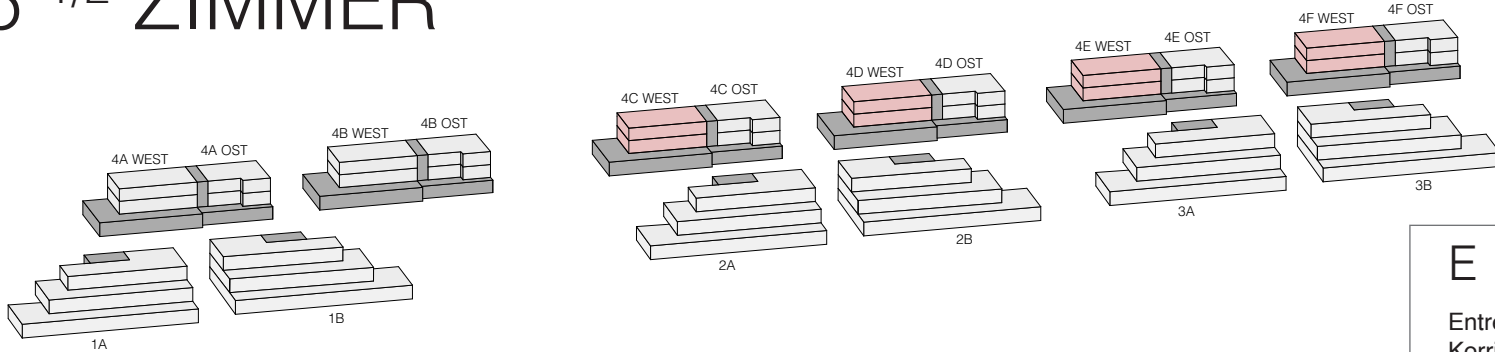

RAUMANGEBOT

DOPPELEINFAMILIENHÄUSER

5 ¹/₂ ZIMMER

4C / 4D/ 4E / 4F

WEST

209 m²

ERDGESCHOSS

Entrée	5.10m ²
Korridor	13.80m ²
Zimmer 1	10.10m ²
WC	2.70m ²
Waschen	3.00m ²
Wohnen	25.70m ²
Küche	11.40m ²
Essen	16.00m ²

OBERGESCHOSS

Korridor	15.30m ²
Zimmer 2 / Ankleide	21.30m ²
Bad	11.00m ²
Zimmer 3	11.95m ²
Zimmer 4	17.70m ²
Du / WC	5.25m ²

Total Nettowohnfläche 170.30m²
Total Bruttowohnfläche 209.44m²

Terrasse 1	78.35m ²
Terrasse 2	16.60m ²
Keller im Sockelgeschoss	15.00m ²

RAUMANGEBOT

ERDGESCHOSS

OBERGESCHOSS