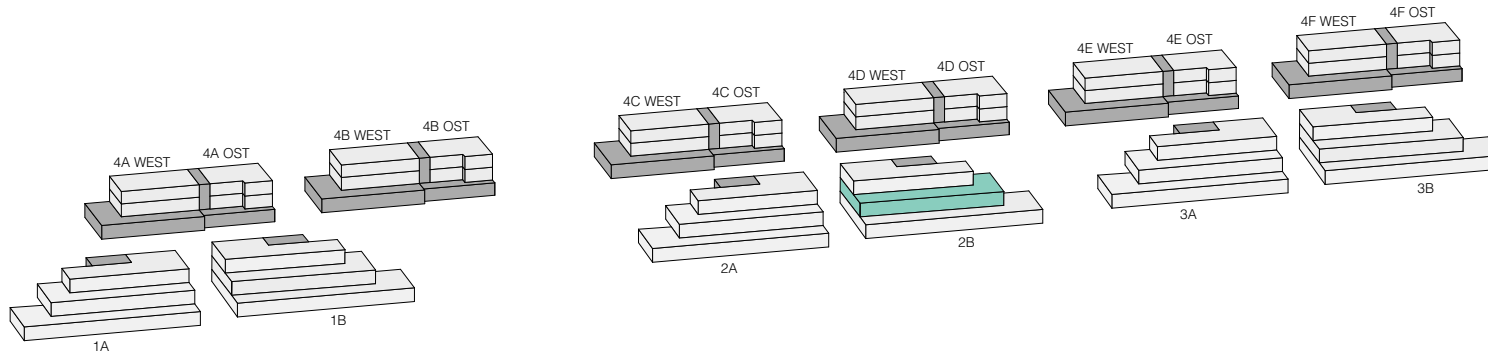

RAUMANGEBOT

TERRASSENHÄUSER

5 ¹/₂ ZIMMER

MITTELGESCHOSS

2B - WG2

204 m²

MITTELGESCHOSS

Korridor	18.90m ²
Zimmer 1/ Ankleide	26.50m ²
Bad / WC	6.60m ²
Zimmer 2	14.75m ²
Zimmer 3	13.45m ²
Zimmer 4	13.45m ²
Dusche / WC	5.80m ²
Wohnen / Essen	41.90m ²
Küche	22.75m ²
Reduit	5.50m ²

Total Nettowohnfläche 169.60m²
Total Bruttowohnfläche 203.72m²

Terrasse 124.70m²
Keller WG2 13.90m²

RAUMANGEBOT