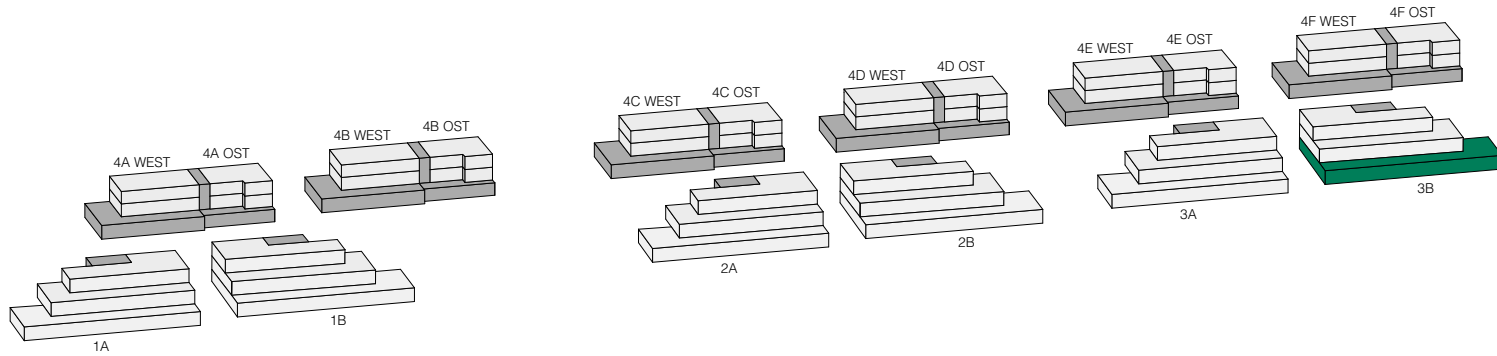

RAUMANGEBOT

TERRASSENHÄUSER

5 ¹/₂ ZIMMER

ERDGESCHOSS

3B - WG1

217 m²

ERDGESCHOSS

Korridor	19.50m ²
Zimmer 1/ Ankleide	23.10m ²
Bad / WC	6.60m ²
Zimmer 2	14.75m ²
Zimmer 3	13.45m ²
Zimmer 4	13.45m ²
Dusche / WC	5.80m ²
Wohnen / Essen	68.10m ²
Küche	11.55m ²
Reduit	5.35m ²

Total Nettowohnfläche 181.65m²
Total Bruttowohnfläche 216.86m²

Terrasse	97.05m ²
Keller WG3	11.30m ²
Korridor	12.75m ²

RAUMANGEBOT