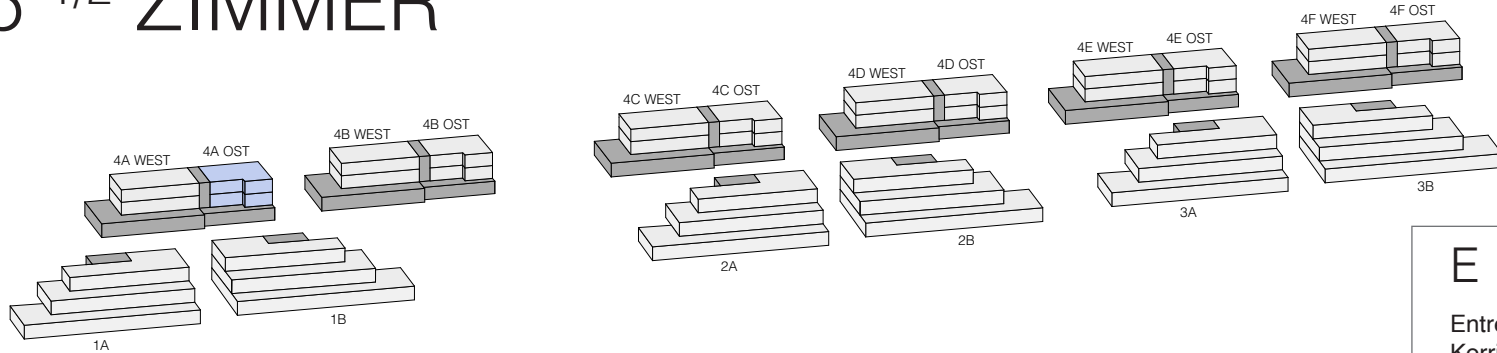

RAUMANGEBOT

DOPPELEINFAMILIENHÄUSER

5 1/2 ZIMMER

4A

OST

215 m²

ERDGESCHOSS

Entrée	7.10m ²
Korridor	11.60m ²
WC	2.60m ²
Waschen	3.35m ²
Wohnen	30.20m ²
Küche	11.90m ²
Essen	13.20m ²

OBERGESSCHOSS

Korridor	9.20m ²
Zimmer 1	10.00m ²
Zimmer 2	24.70m ²
Zimmer 3	12.80m ²
Zimmer 4	16.40m ²
Bad	6.60m ²
Dusche / WC	5.80m ²

Total Nettowohnfläche	165.45m²
Total Bruttowohnfläche	214.72m²

Terrasse 1	25.70m ²
Terrasse 2	19.50m ²
Keller im Sockelgeschoss	15.00m ²

RAUMANGEBOT

ERDGESCHOSS

OBERGESCHOSS