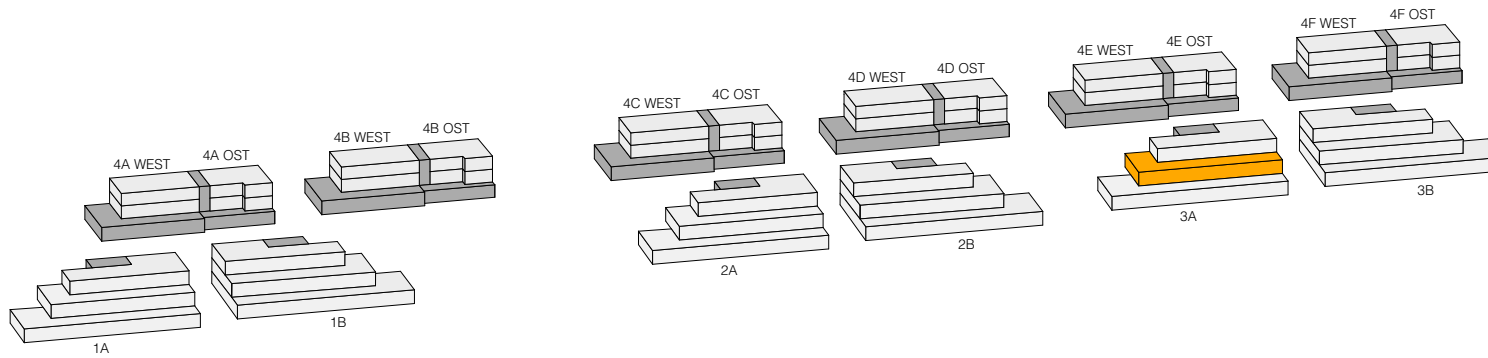

RAUMANGEBOT

TERRASSENHÄUSER

5 ¹/₂ ZIMMER

MITTELGESCHOSS

3A - WG2

204 m²

MITTELGESCHOSS

Entrée / Korridor	18.90m ²
Zimmer 1/ Ankleide	26.55m ²
Bad / WC	6.60m ²
Zimmer 2	14.75m ²
Zimmer 3	13.45m ²
Zimmer 4	13.45m ²
Dusche / WC	5.80m ²
Wohnen / Essen	41.90m ²
Küche	22.75m ²
Reduit	5.50m ²

Total Nettowohnfläche 169.65m²
Total Bruttowohnfläche 203.52m²

Terrasse 114.10m²
Keller WG2 16.70m²

RAUMANGEBOT