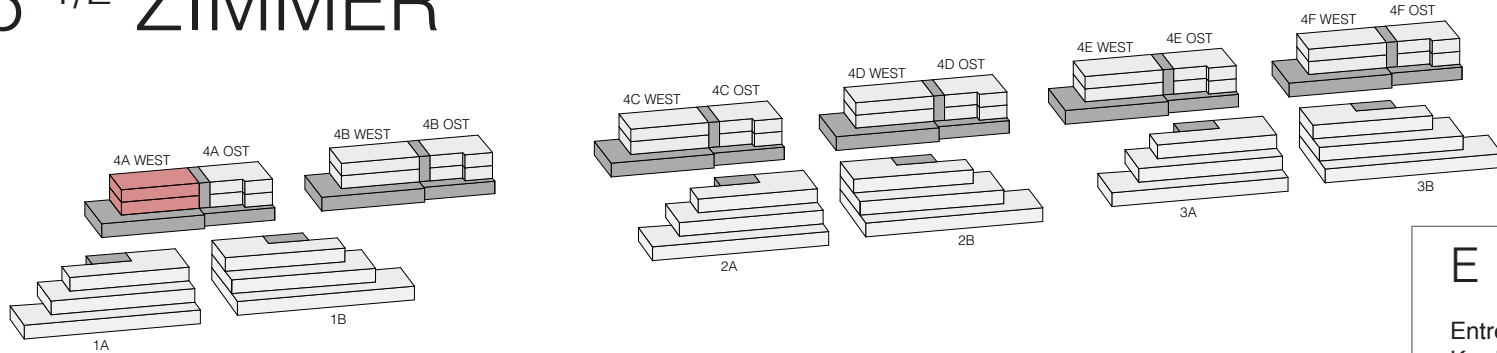

RAUMANGEBOT

DOPPELEINFAMILIENHÄUSER

5 1/2 ZIMMER

4A

WEST

209 m²

ERDGESCHOSS

Entrée	5.10m ²
Korridor	13.80m ²
Zimmer 1	10.10m ²
WC	2.70m ²
Waschen	3.05m ²
Wohnen	25.70m ²
Küche	11.45m ²
Essen	16.00m ²

OBERGESCHOSS

Korridor	15.30m ²
Zimmer 2 / Ankleide	21.30m ²
Bad	11.00m ²
Zimmer 3	11.95m ²
Zimmer 4	17.70m ²
Du / WC	5.25m ²

Total Nettowohnfläche	170.40m²
Total Bruttowohnfläche	209.44m²

Terrasse 1	84.40m ²
Terrasse 2	16.60m ²
Keller im Sockelgeschoss	15.00m ²

RAUMANGEBOT

ERDGESCHOSS

OBERGESCHOSS

OPTIONAL