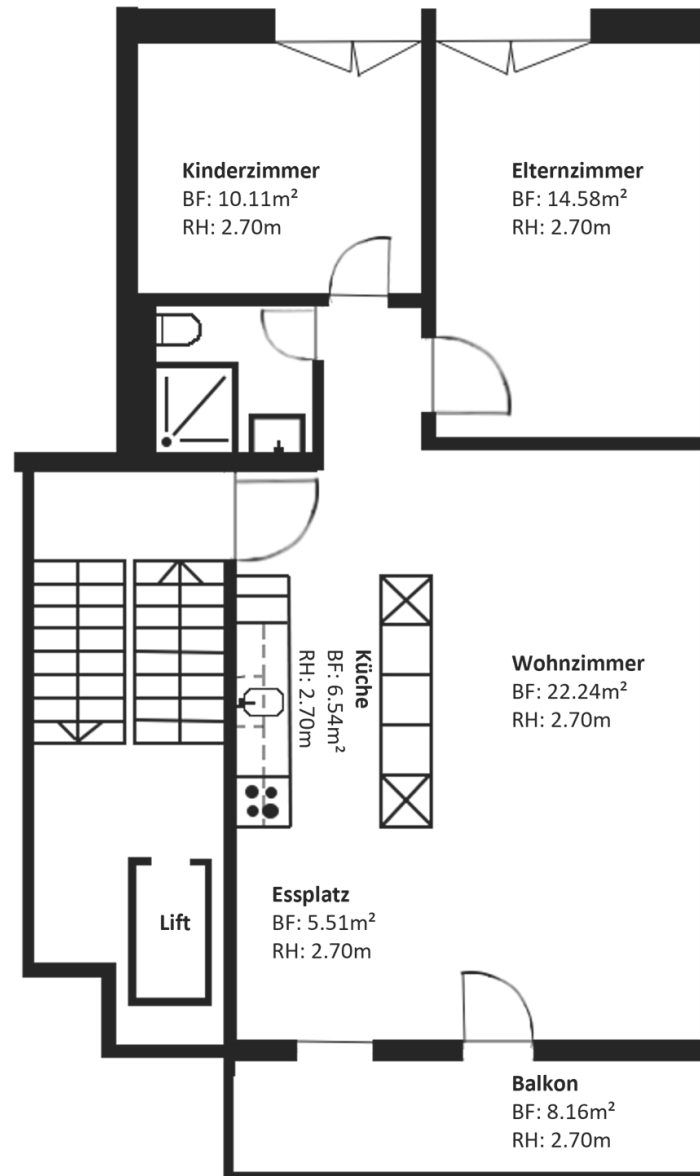

# 3,5 ZIMMERWOHNUNG

rechts

## Elternzimmer | Kinderzimmer

**Boden:** Holzparkett Eiche, matt versiegelt

**Wände & Decke:** Abrieb (1.5mm) weiss gestrichen & Deckputz

**Heizung:** Radiator

**Storen:** Rafflamellenstoren manuell bedienbar

## Bad | WC

**Boden:** Keramikplatten

**Wände & Decke:** Keramikplatten + Abrieb (1.5mm) weiss gestrichen & Deckputz

**Heizung:** Radiator

**Storen:** Rafflamellenstoren manuell bedienbar

ERSTVERMIETUNG  
& VERWALTUNG