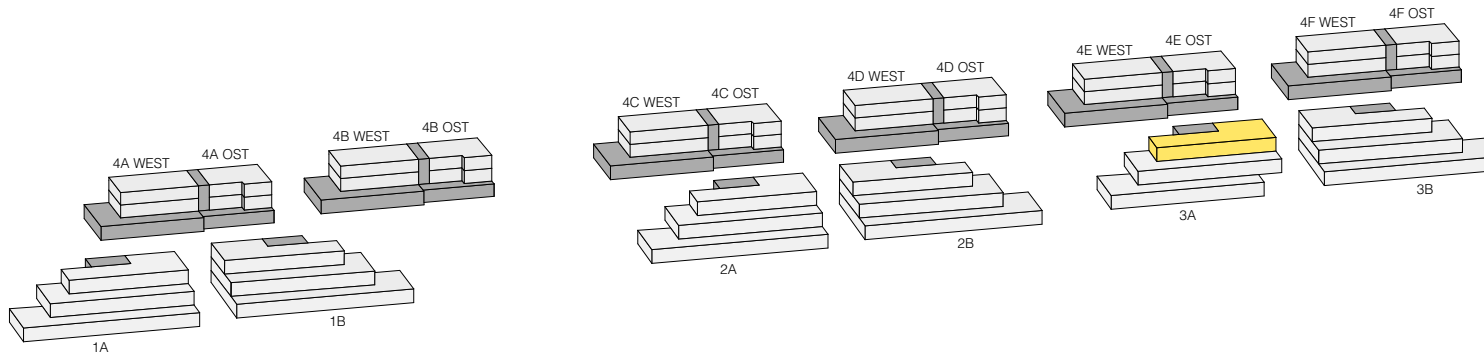

RAUMANGEBOT

TERRASSENHÄUSER

4 ¹/₂ ZIMMER

ZUGANGSGESCHOSS

3A - WG3

152 m²

ZUGANGSGESCHOSS

Korridor	13.50m ²
Zimmer 1/ Ankleide	21.60m ²
Bad / WC	8.90m ²
Zimmer 2	12.10m ²
Zimmer 3	12.10m ²
Dusche / WC	4.90m ²
Wohnen / Essen	33.10m ²
Küche	14.40m ²
WA / TRO	4.90m ²

Total Nettowohnfläche 125.50m²
Total Bruttowohnfläche 151.84m²

Terrasse	69.80m ²
Keller im Mittelgeschoss	13.80m ²

RAUMANGEBOT