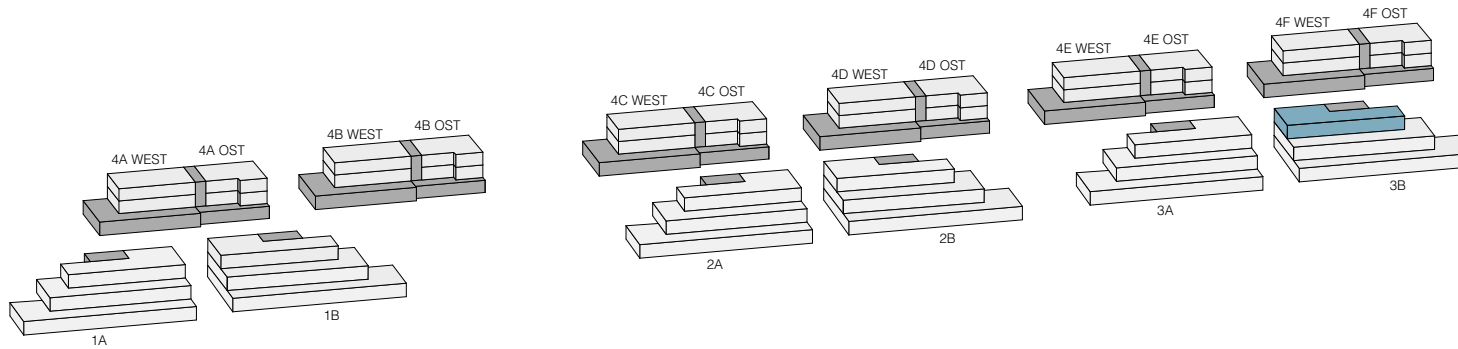

RAUMANGEBOT

TERRASSENHÄUSER

4 ¹/₂ ZIMMER

ZUGANGGESCHOSS

3B - WG3

152 m²

ZUGANGGESCHOSS

Korridor	13.50m ²
Zimmer 1 / Ankleide	21.60m ²
Bad / WC	8.90m ²
Zimmer 2	12.10m ²
Zimmer 3	12.10m ²
Dusche / WC	4.90m ²
Wohnen / Essen	33.10m ²
Küche	14.40m ²
WA / TRO	4.90m ²

Total Nettowohnfläche 125.50m²
Total Bruttowohnfläche 152.54m²

Terrasse	79.75m ²
Keller im Mittelgeschoss	13.80m ²

RAUMANGEBOT