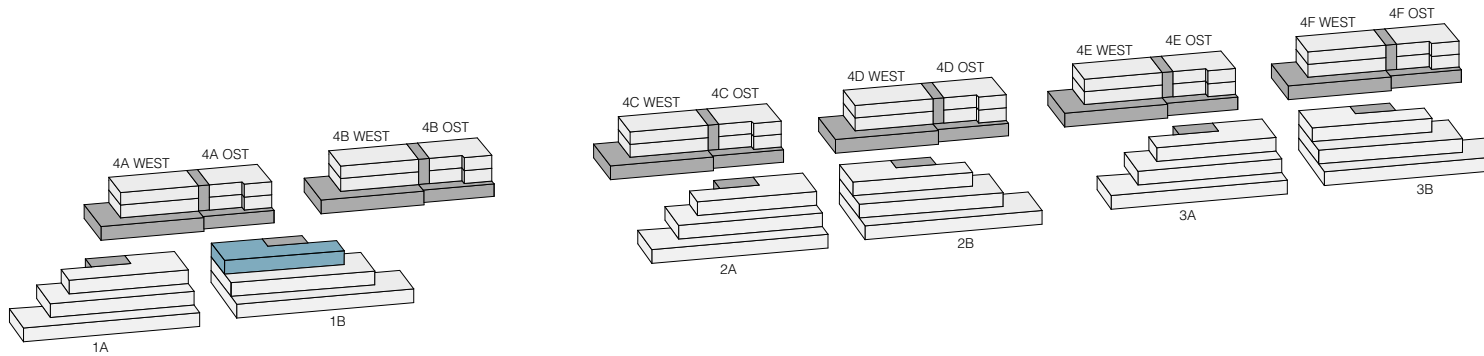

RAUMANGEBOT

TERRASSENHÄUSER

4 ¹/₂ ZIMMER

ZUGANGSGESCHOSS

1B - WG3

152 m²

ZUGANGSGESCHOSS

Korridor	13.50m ²
Zimmer 1/ Ankleide	21.60m ²
Dusche / WC	5.00m ²
Zimmer 2	12.10m ²
Zimmer 3	12.10m ²
Dusche / WC	5.00m ²
Wohnen / Essen	33.10m ²
Küche	14.40m ²
WA / TRO	4.90m ²

Total Nettowohnfläche 121.70m²
Total Bruttowohnfläche 151.78m²

Terrasse	79.70m ²
Keller im Mittelgeschoss	13.80m ²

RAUMANGEBOT