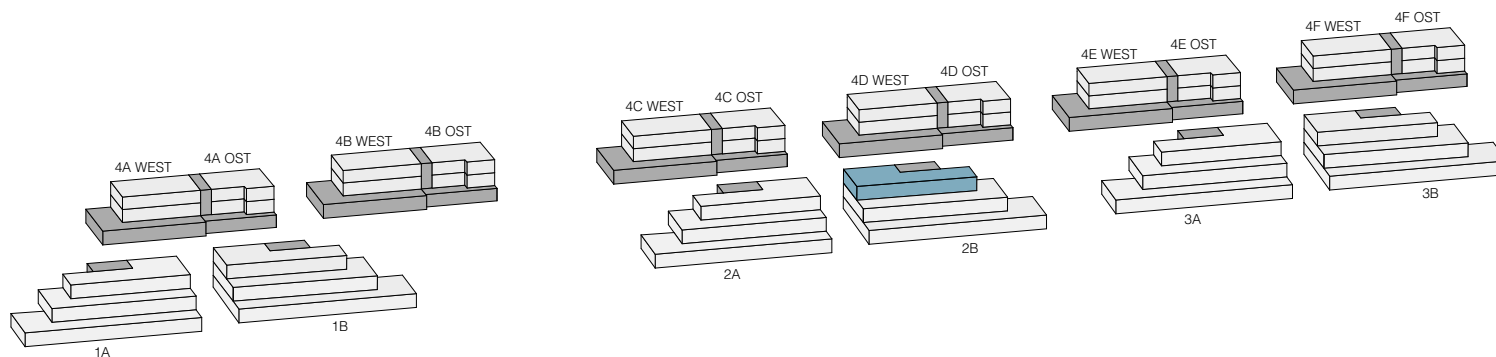

RAUMANGEBOT

TERRASSENHÄUSER

4 ¹/₂ ZIMMER

ZUGANGGESCHOSS

2B - WG3

152 m²

ZUGANGGESCHOSS

Korridor	13.50m ²
Zimmer 1 / Ankleide	21.60m ²
Bad / WC	8.90m ²
Zimmer 2	12.10m ²
Zimmer 3	12.10m ²
Dusche / WC	4.90m ²
Wohnen / Essen	33.10m ²
Küche	14.40m ²
WA / TRO	4.90m ²

Total Nettowohnfläche 125.50m²
Total Bruttowohnfläche 151.84m²

Terrasse	79.70m ²
Keller im Mittelgeschoss	13.80m ²

RAUMANGEBOT