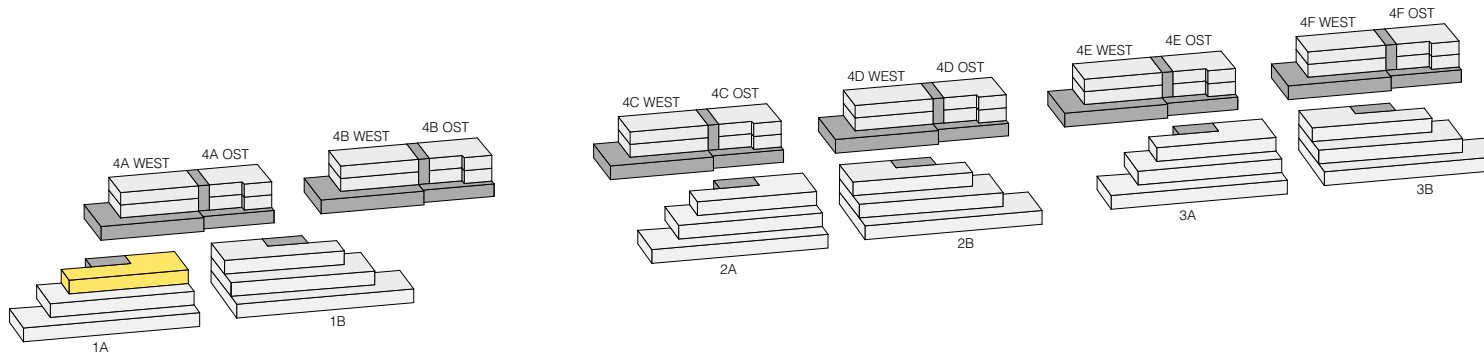

RAUMANGEBOT

TERRASSENHÄUSER

4 ¹/₂ ZIMMER

ZUGANGSGESCHOSS

1A - WG3

152 m²

ZUGANGSGESCHOSS

Korridor	13.50m ²
Zimmer 1 / Ankleide	21.60m ²
Bad	8.80m ²
Zimmer 2	12.10m ²
Zimmer 3	12.10m ²
Dusche / WC	4.90m ²
Wohnen / Essen	33.10m ²
Küche	14.40m ²
WA / TRO	4.90m ²

Total Nettowohnfläche 125.40m²
Total Bruttowohnfläche 151.84m²

Terrasse	69.80m ²
Keller im Mittelgeschoss	13.80m ²

RAUMANGEBOT