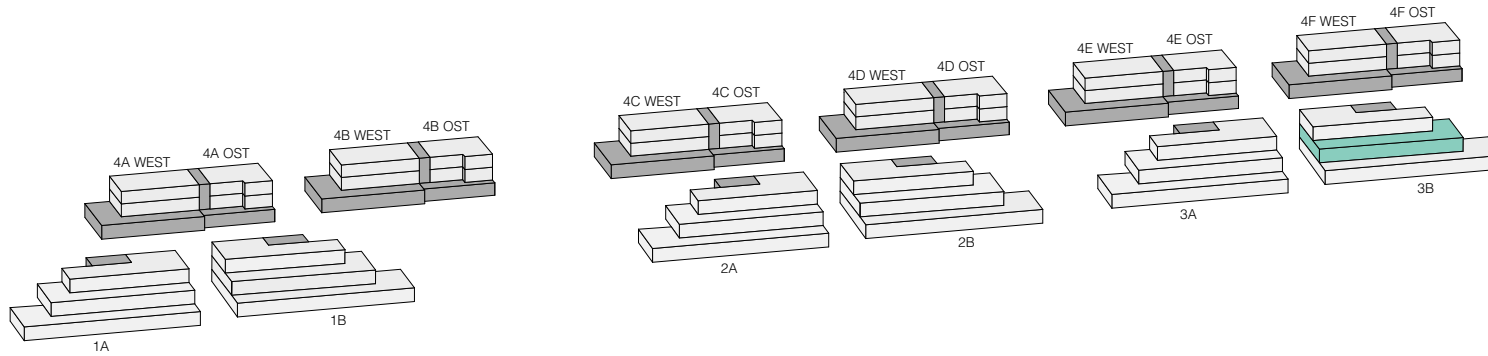

# RAUMANGEBOT

TERRASSENHÄUSER

5 <sup>1</sup>/<sub>2</sub> ZIMMER

MITTELGESCHOSS

3B - WG2

204 m<sup>2</sup>

## MITTELGESCHOSS

Korridor	18.95m <sup>2</sup>
Zimmer 1/ Ankleide	26.55m <sup>2</sup>
Bad / WC	6.60m <sup>2</sup>
Zimmer 2	14.75m <sup>2</sup>
Zimmer 3	13.45m <sup>2</sup>
Zimmer 4	13.45m <sup>2</sup>
Dusche / WC	5.80m <sup>2</sup>
Wohnen / Essen	41.90m <sup>2</sup>
Küche	22.75m <sup>2</sup>
Reduit	5.50m <sup>2</sup>

# RAUMANGEBOT